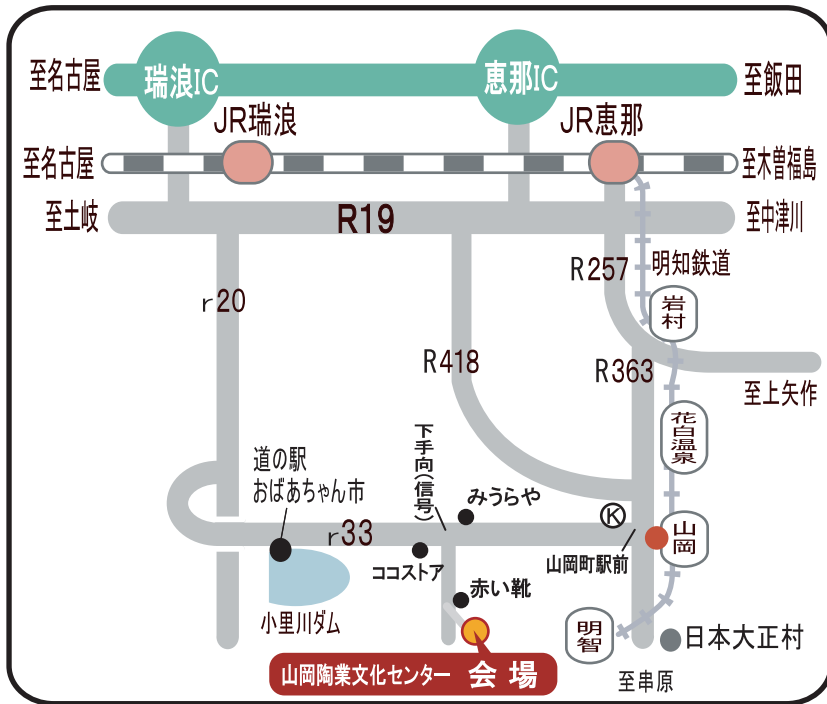

陶芸婚活イベント会場のご案内

山岡陶業文化センター
〒509-7605 岐阜県恵那市山岡町原1105-1
電話 0573-56-4567

(お車でお越しの方)

中央道 恵那インターから車で30分
中央道 瑞浪インターから車で30分
直接会場までお越しください。

(電車でお越しの方)

JR恵那駅下車、明知鉄道恵那駅 9:27分発
の明知鉄道に乗って「山岡駅」で下車ください。
車でお迎えにあがります。

* 汚れても良い服装または、エプロンを持参ください