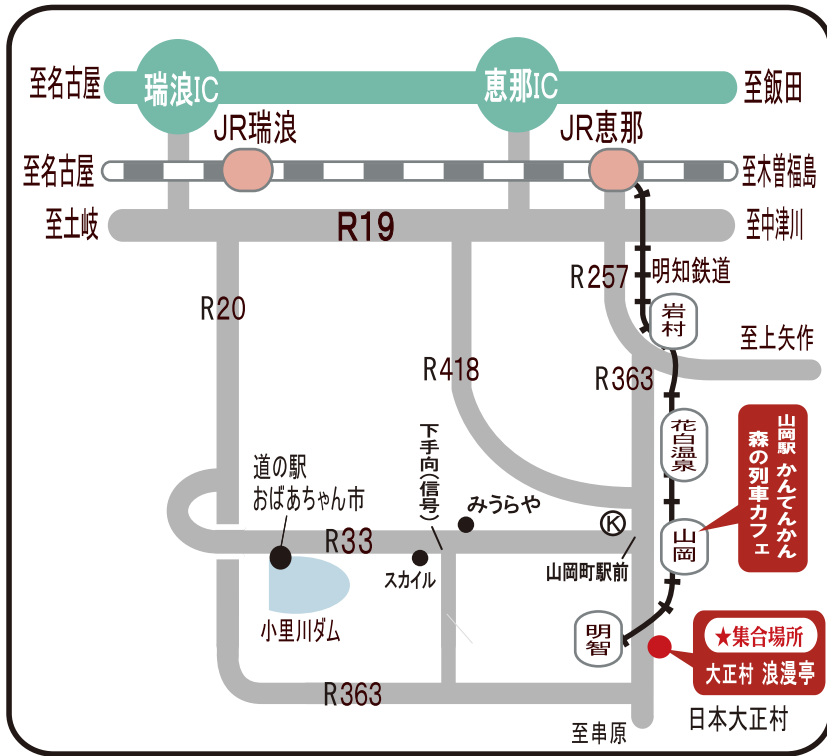

イベント会場のご案内

●山岡駅 かんてんかん

〒509-7608 岐阜県恵那市山岡町田沢3058
Tel: 0573-56-3140

●大正村 浪漫亭

〒509-7731 岐阜県恵那市明智町456
Tel: 0573-55-0055

お車でお越しの方

中央道 恵那インターから車で約30分
中央道 瑞浪インターから車で約30分

列車でお越しの方

JR恵那駅下車、明知鉄道恵那駅 7:58分発
の明知鉄道に乗って「明智駅」で下車ください。
*瑞浪駅 8:40 に車でお迎えも致します(要予約)

*お問合せは、平日午前9時～午後5時 TEL 0573-56-3921 NPOまちづくり山岡までお電話下さい。

山岡・明智 『秋のスイーツ婚活ツアー』 参加申込書

| | | | | | |
|-------------|---|-----|-----|-----|----------------------------------|
| 住 所 | 〒 | 電 話 | | | |
| | | FAX | | | |
| | | メール | | | |
| フリガナ 氏 名 | | 性 別 | 男・女 | 年 齢 | 歳 |
| ご職業 | | 趣 味 | | | |
| 自己PR | | | | | 交通手段 |
| | | | | | 自動車 ・ 明知鉄道 ・ 瑞浪駅 お迎え |